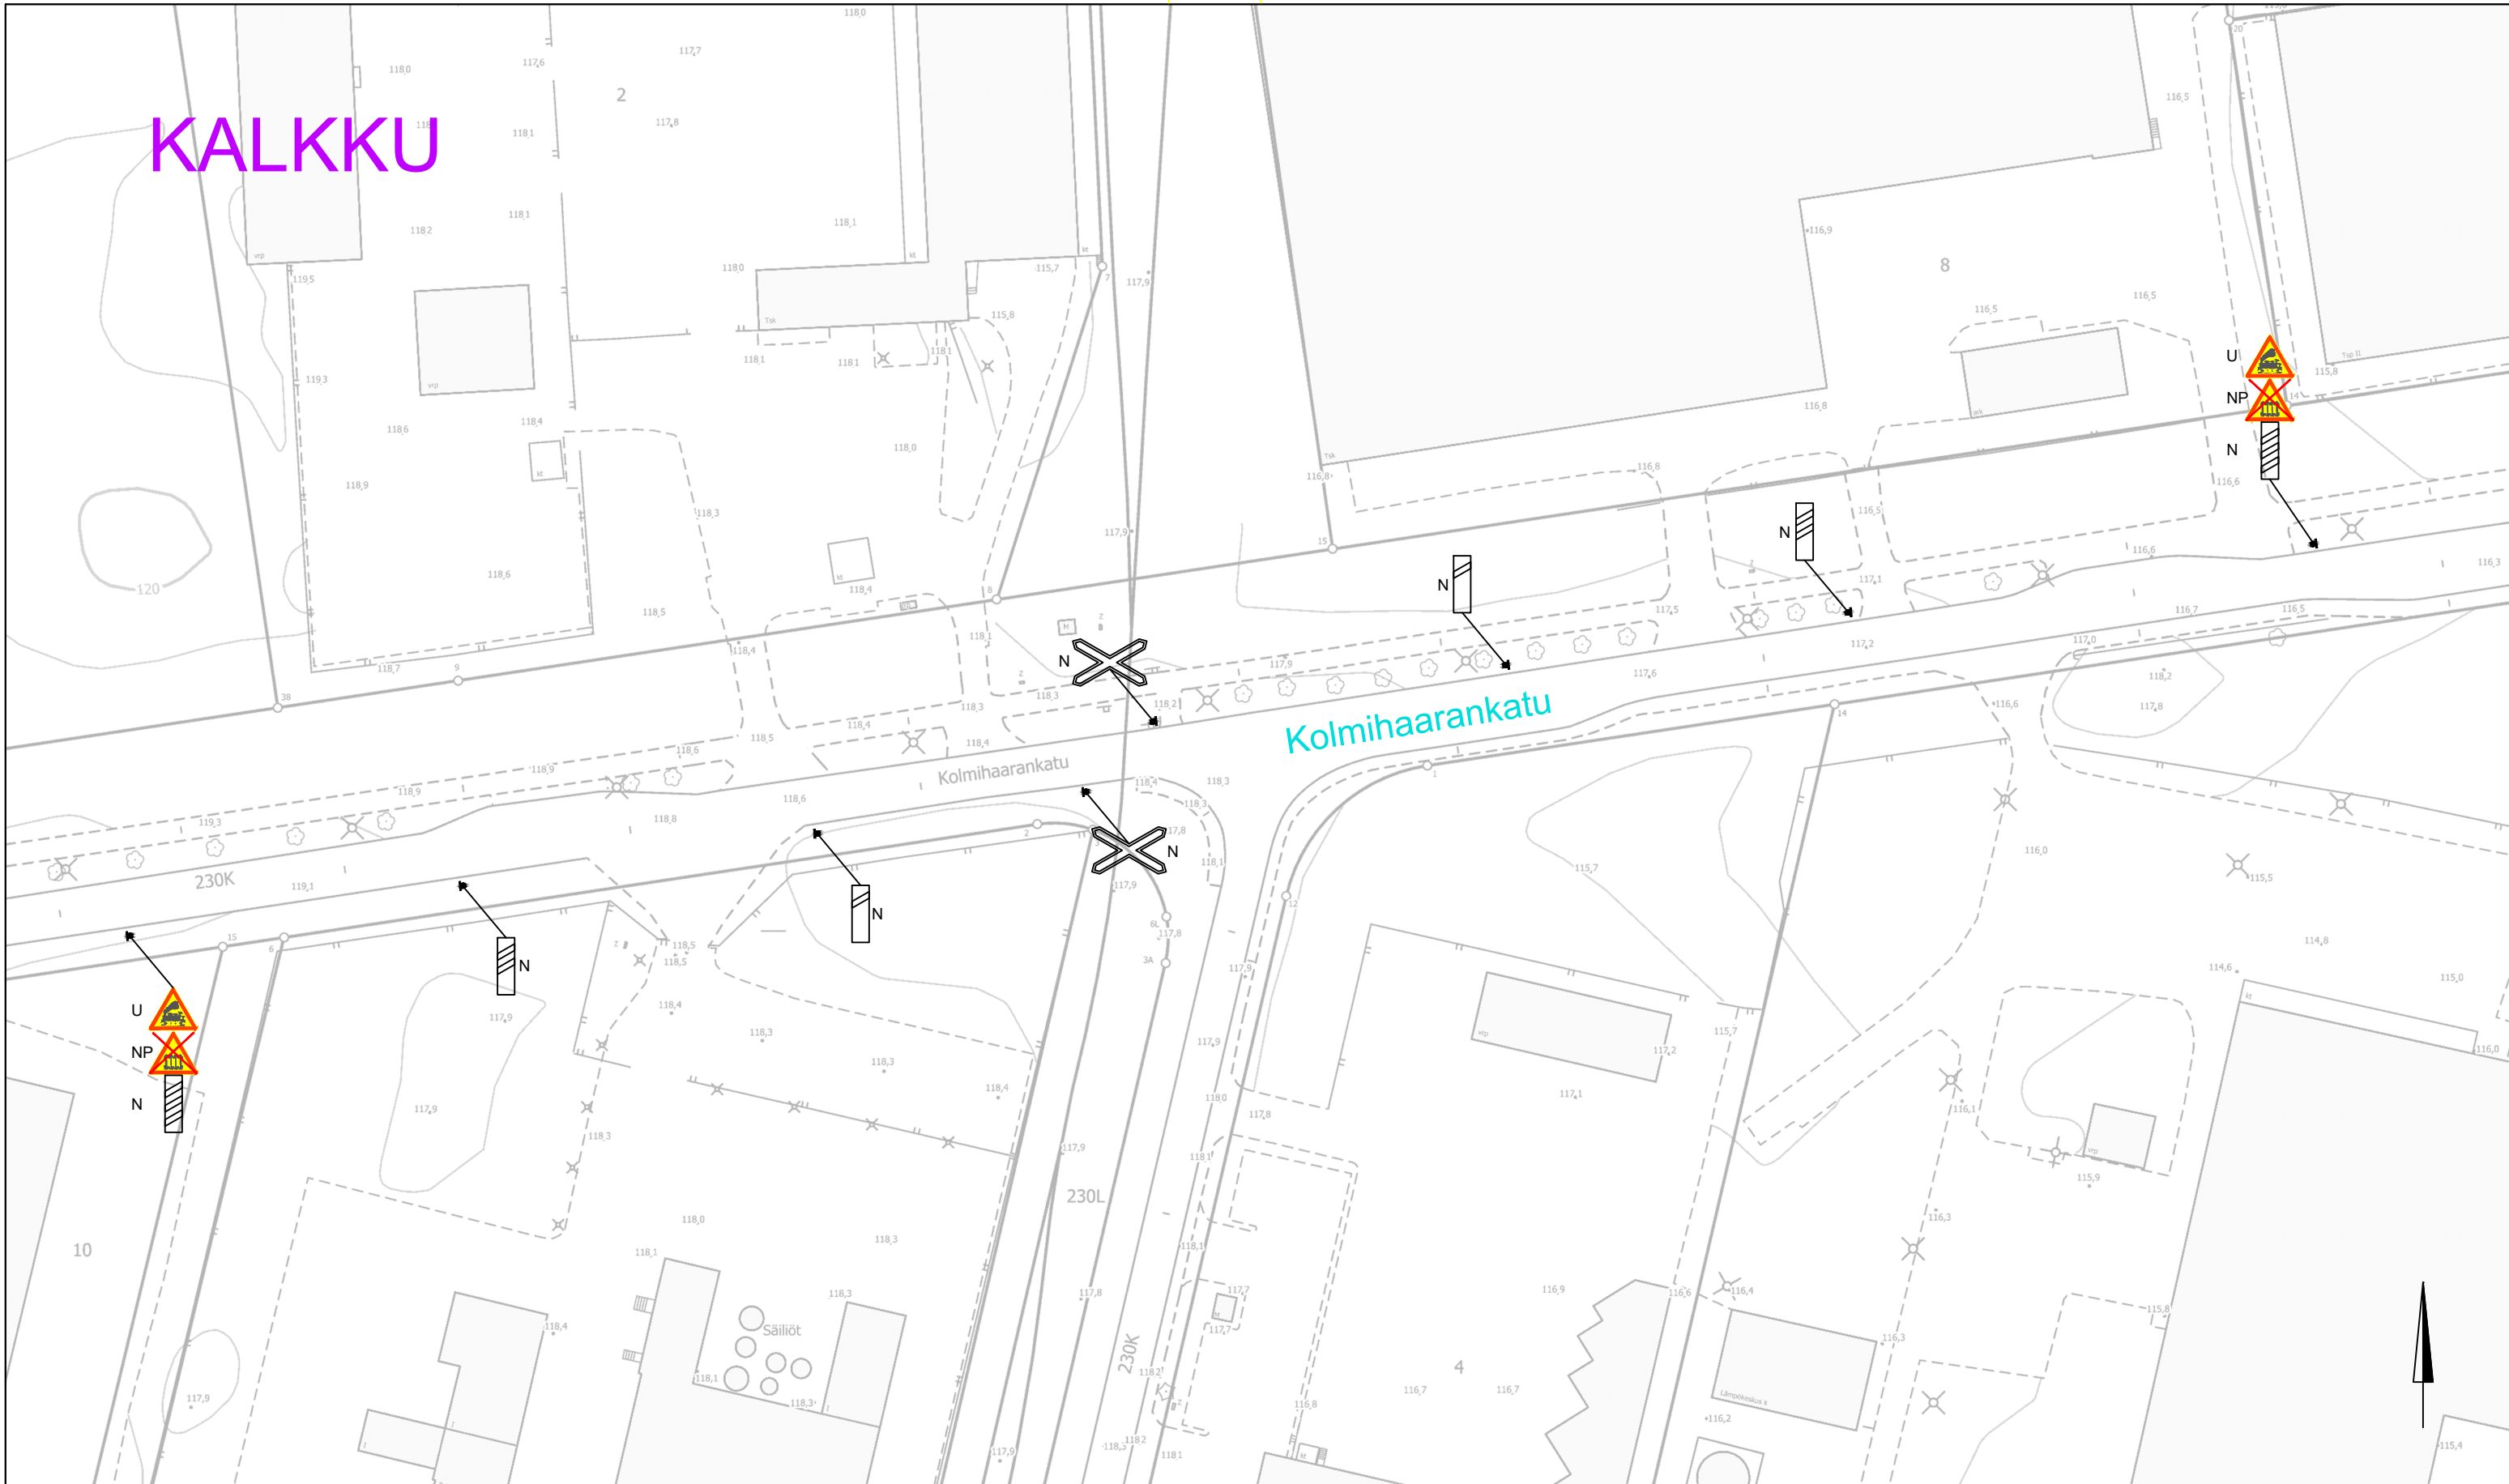

## LIIKENTEENOHJAUS, MERKINTÖJEN SELITYS:

|    |   |
|----|---|
| U  | UUSI LIIKENNEMERKKI SIOJITETAAN OSOITETTUUN PAIKKAAN                      |
| N  | NYKYINEN LIIKENNEMERKKIPYLVÄS MERKKEINEEN SÄILYY ENNALLAAN                |
| NP | NYKYINEN LIIKENNEMERKKI POISTETAAN  |
| NS | NYKYINEN LIIKENNEMERKKIPYLVÄS MERKKEINEEN SIIRRETÄÄN OSOITETTUUN PAIKKAAN |

## KOLMIHAARANKATU

Kalkku

Liikennemerkkisuunnitelma

Piir.no: 1/21619

22.9.2021 / LPu

Liite suunnittelupäällikön päätökseen